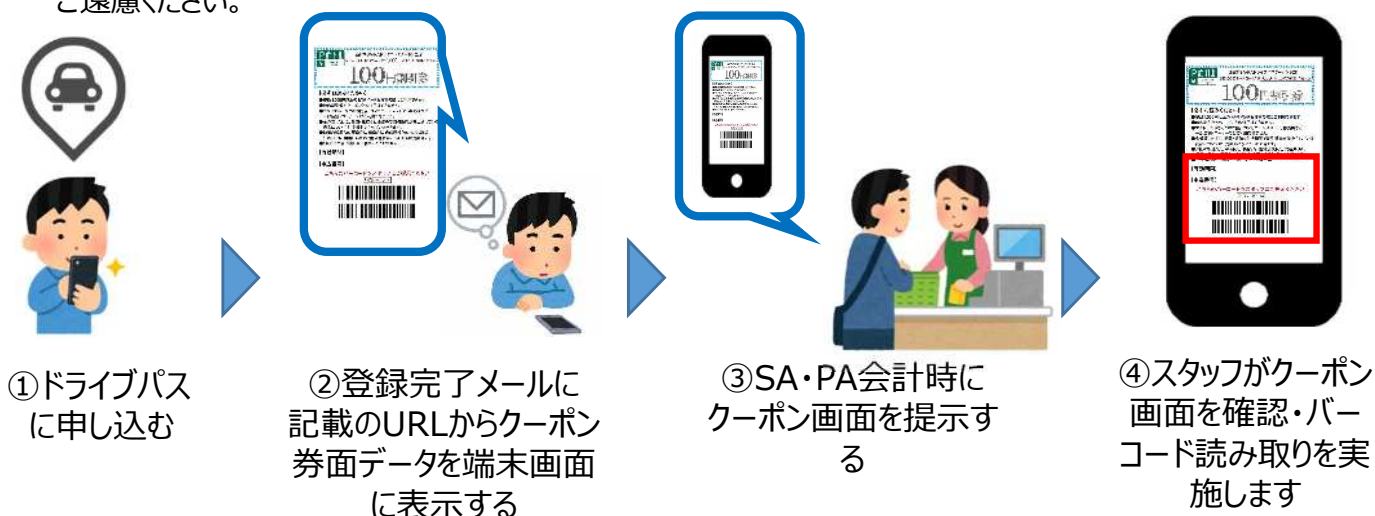

NEXCO西日本のSA・PAで使えるお得な割引きクーポンの概要

四国まるごとドライブパス！2023をご利用のお客さま限定！
SA・PAで使えるおトクなクーポンを進呈します！

【クーポン内容】

NEXCO西日本管内のSA・PAで税込1,000円以上のお買い物・お食事をされた場合にご利用いただける100円割引クーポンを進呈いたします。

※宝くじ、はがき等の金券類、たばこ及び新聞・雑誌など法律等で割引販売が禁止されている商品については、対象外とさせていただきます。

※コーヒー専門店、バーガー専門店などの専門店、コンビニエンスストア及び給油所は対象施設から除きます。また自動販売機、レストラン・スナックコーナーの券売機、店内一部施設ではご利用いただけません。詳しくは、お使いいただく店舗のスタッフにお問い合わせください。

【ご利用方法】

四国まるごとドライブパス！2023をお申し込みいただき、お申し込み完了時に送信されるメール記載のURLをクリックいただくとクーポンが表示されます。対象のSA・PAでお会計の際にご提示ください。

※他の割引券との併用はできません。

※有効期間内は何度でも使用可能です。

※1会計につき、1回しかご利用いただけません。また、一度のお買い物で、複数会計に分けて精算することはご遠慮ください。

【有効期間】

四国まるごとドライブパス！2023を申し込まれた利用期間。

※券面に有効期間・申込番号が印字されます。

※有効期間中は何度でもご利用できます。

【対象施設】