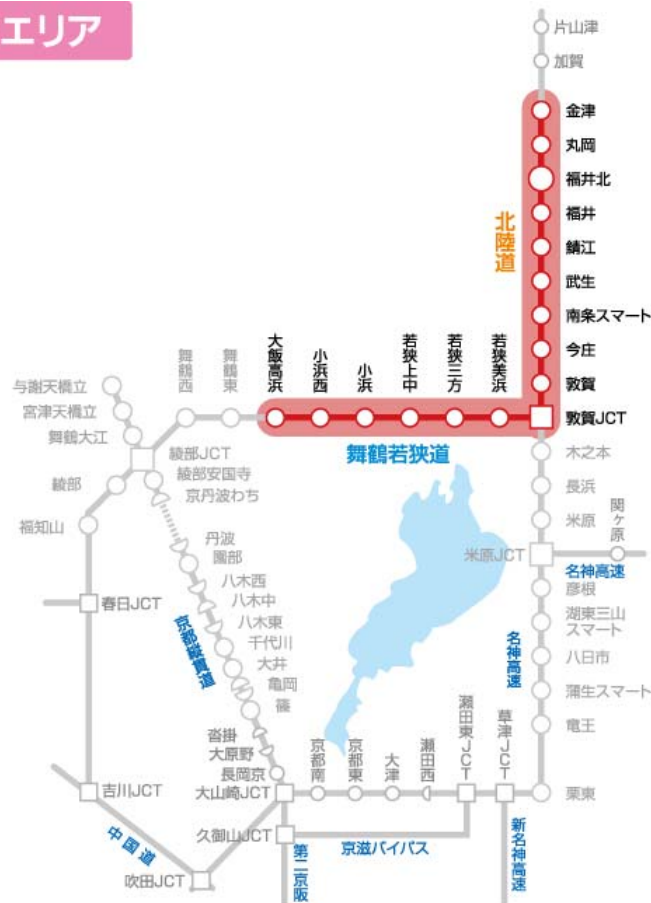

舞鶴若狭道全通記念ドライブプラン

速旅 乗り放題プラン一覧 > 舞鶴若狭道全通記念ドライブプラン

本ドライブプランのお申し込み・アンケートの受付は終了いたしました。

高速道路が定額料金で乗り放題!
舞鶴若狭道全通記念ドライブプラン
事前申込制 ETC限定

福井・京都・滋賀周遊エリア内 乗り放題 3日間コース | 福井周遊エリア内 乗り放題 2日間コース

実施期間 2014年7月20日(日) ~ 11月30日(日) ※ただし、8月8日(金)~17日(日)は除きます。

インターネットによる **事前申込制**
※ご利用日の前日 (24 時) までにパソコンから**事前申込み**が必要です。
※申込みの際には、ETC カードをお手元にご用意ください。
※電話、はがき等での申込み受付は行なってありません。

福井・京都・滋賀周遊エリア内乗り放題3日間コース

福井・京都・滋賀周遊エリア

	福井・京都・滋賀周遊エリア内		乗り放題 3日間コース
	普通車 5,000円	軽自動車等 4,000円	利用期間 連続する最大3日間

※本プランの申込み可能回数は、実施期間中車両1台につき5回までとなります。

福井周遊エリア内乗り放題2日間コース

福井周遊エリア

福井周遊エリア内 乗り放題 2日間コース

普通車	軽自動車等	利用期間
3,500円	2,800円	連続する最大2日間

※本プランの申込み可能回数は、実施期間中車両1台につき5回までとなります。

おすすめ観光情報

おすすめ宿泊情報

お申込はこちら

※本プランの申込み可能回数は、実施期間中車両1台につき5回までとなります。

福井・京都・滋賀周遊エリア内乗り放題 **3**日間コース

福井周遊エリア内乗り放題 **2**日間コース

アンケートにご協力ください！

※アンケート受付期間 7月20日～12月12日

アンケート受付はこちら

[▲ ページの先頭へ](#)