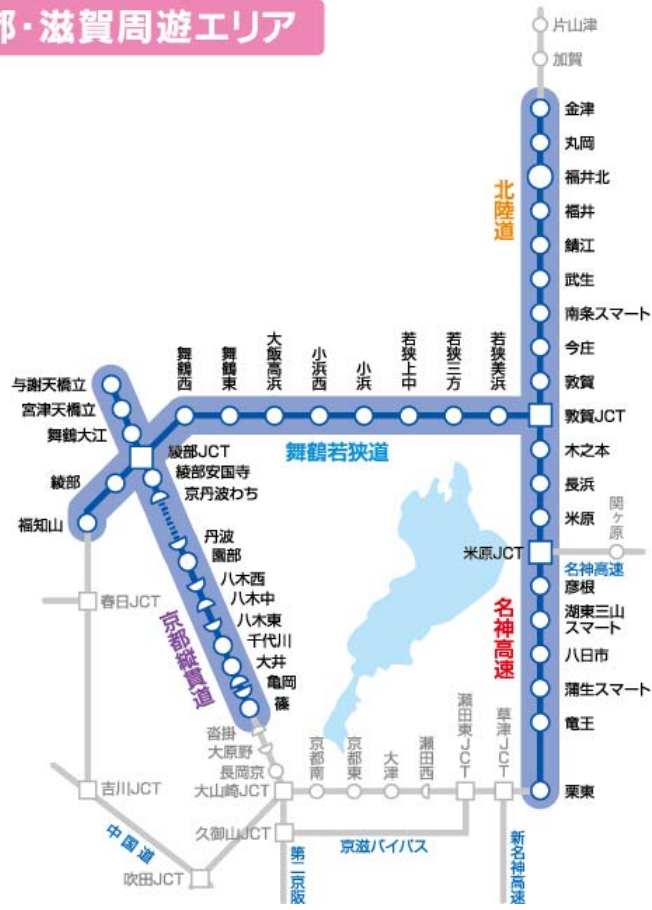

舞鶴若狭道全通記念ドライブプラン

速旅 乗り放題プラン一覧 > 舞鶴若狭道全通記念ドライブプラン

本ドライブプランのお申し込み・アンケートの受付は終了いたしました。

高速道路が定額料金で乗り放題!
舞鶴若狭道全通記念ドライブプラン
事前申込制 ETC限定

福井・京都・滋賀周遊エリア内 乗り放題 3日間コース | 福井周遊エリア内 乗り放題 2日間コース

実施期間 2014年7月20日(日) ~ 11月30日(日) ※ただし、8月8日(金)~17日(日)は除きます。

インターネットによる **事前申込制**
※ご利用日の前日 (24 時) までにパソコンから**事前申込み**が必要です。
※申込みの際には、ETC カードをお手元にご用意ください。
※電話、はがき等での申込み受付は行なってありません。

福井・京都・滋賀周遊エリア内乗り放題3日間コース

福井・京都・滋賀周遊エリア

	福井・京都・滋賀周遊エリア内		乗り放題 3日間コース
	普通車 5,000円	軽自動車等 4,000円	利用期間 連続する最大3日間

※本プランの申込み可能回数は、実施期間中車両1台につき5回までとなります。

福井周遊エリア内乗り放題2日間コース

福井周遊エリア

福井周遊エリア内 乗り放題 2日間コース

普通車	軽自動車等	利用期間
3,500円	2,800円	連続する最大2日間

※本プランの申込み可能回数は、実施期間中車両1台につき5回までとなります。

おすすめ観光情報

おすすめ宿泊情報

お申込はこちら

※本プランの申込み可能回数は、実施期間中車両1台につき5回までとなります。

福井・京都・滋賀周遊エリア内乗り放題 **3**日間コース

福井周遊エリア内乗り放題 **2**日間コース

アンケートにご協力ください！

※アンケート受付期間 7月20日～12月12日

アンケート受付はこちら

[▲ ページの先頭へ](#)