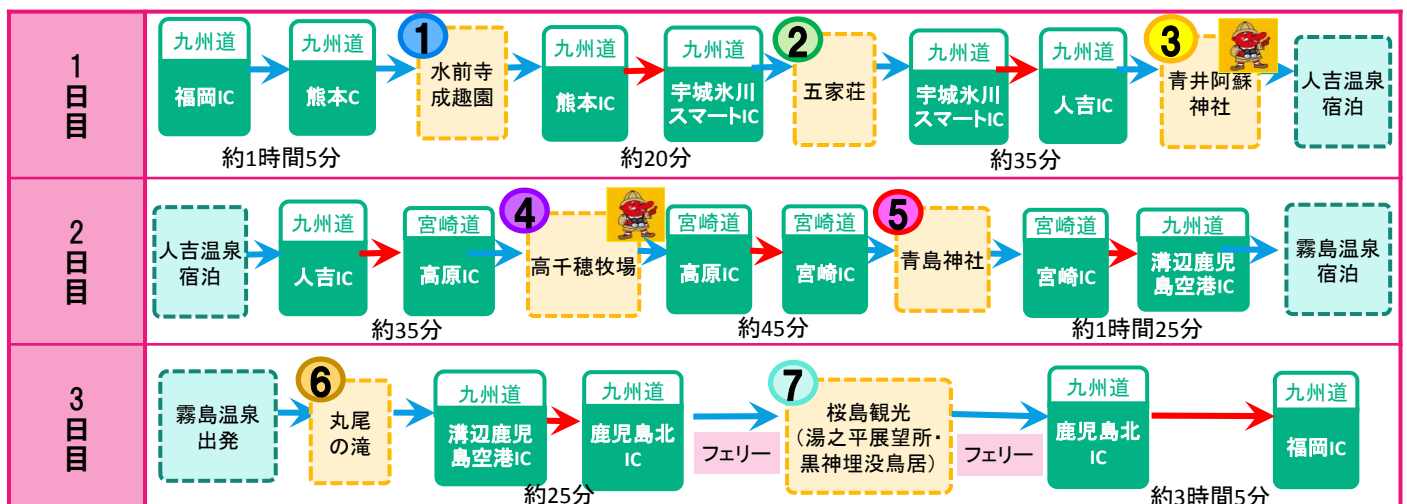

ぎゅぎゅっと九州まんきつドライブパス2019 【熊本・宮崎・鹿児島乗れ放題プラン】

周遊エリア

1 水前寺成趣園

6 丸尾の滝

3 青井阿蘇神社

7 桜島

福岡方面(例:福岡IC)からのご利用だとこんなにおトク!

普通車	ETC料金	ドライブパス料金	おトク金額	割引率
平日昼間の場合	14,020円	周遊割引なら 曜日に関係なく 6,200円	7,820円	55.8%

・各プランのモデルルートは、旅程を保証するものではありません。(税込)

★お得なご利用例

・渋滞等の道路交通状況により、ご利用例の通りにご走行いただけない場合があります。

・周遊エリア外(福岡IC~熊本IC)の通行料金は別途必要です。

● マークは「お国じまんカードラリー2019」対象観光スポットです。

● フェリーの運賃は、本割引プラン料金とは別途必要です。