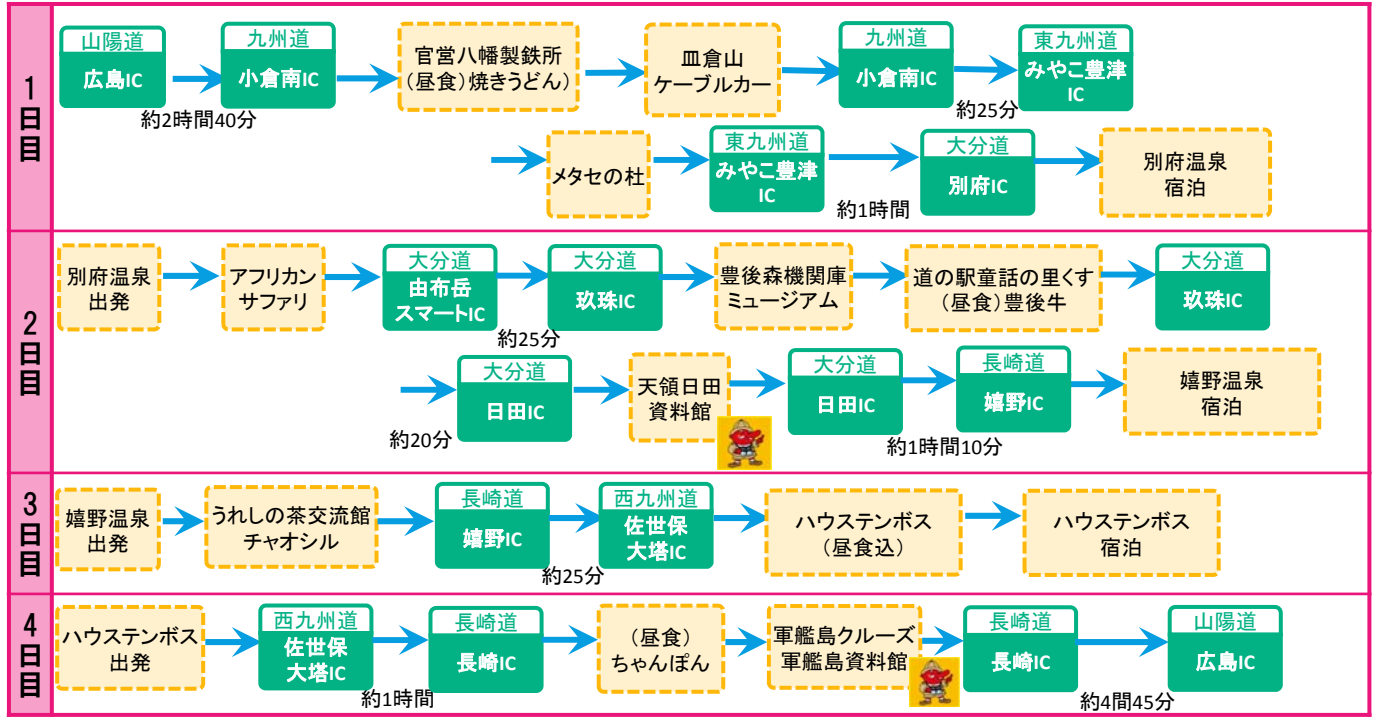

全日4日間② 【福岡～大分～佐賀～長崎コース】

広島IC～門司ICは別料金

3 ハウステンボス

4 軍艦島クルーズ

1 アフリカンスafari

2 嬉野温泉

中国方面(例:広島IC)からのご利用だとこんなにおトク!

※本割引プラン料金の他に、広島IC～門司ICの往復料金が別途必要です。(普通車・ETC片道・通常料金5,070円)

普通車	九州内ETC料金	ドライブパス料金	おトク金額	割引率
平日のみ	17,450円	周遊割引なら 曜日に関係なく 8,000円	9,450円	54.2%

★お得なご利用例

- 各プランのモデルルートは、旅程を保証するものではありません。(税込)
- 渋滞等の道路交通状況により、ご利用例の通りにご走行いただけない場合があります。

※ マークは「お国じまんカードラリー2018」対象スポットです。