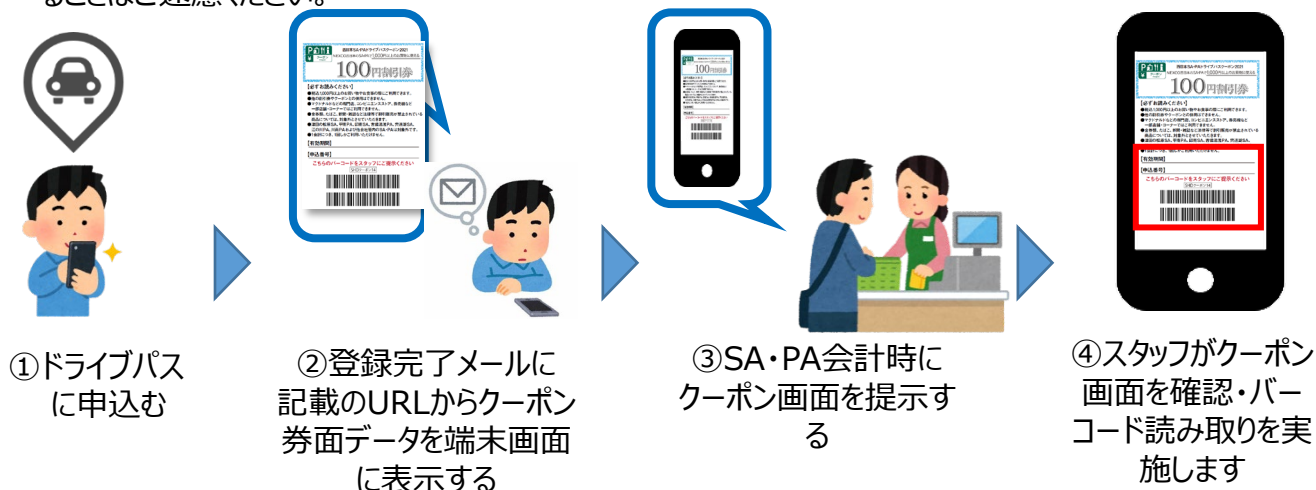

### 【クーポン内容】

NEXCO西日本管内のSA・PAで税込1,000円以上のお買い物・お食事をされた場合にご利用いただける100円割引クーポンを進呈いたします。

※宝くじ、はがき等の金券類、たばこ及び新聞・雑誌など法律等で割引販売が禁止されている商品については、対象外とさせていただきます。

※スターバックス、マクドナルドなどの専門店、コンビニエンスストア及び給油所は対象施設から除きます。また自動販売機、レストラン・スナックコーナーの券売機、店内一部施設ではご利用いただけません。詳しくは、お使いいただく店舗のスタッフにお問い合わせください。

### 【ご利用方法】

関西エリア周遊ドライブパスをお申し込みいただき、お申し込み完了時に送信されるメール記載のURLをクリックいただくとクーポンが表示されます。対象のSA・PAでお会計の際にご提示ください。

※他の割引券との併用はできません。

※有効期間内は何度でも使用可能です。

※1会計につき、1回しかご利用いただけません。また、一度のお買い物で、複数会計に分けて精算することはご遠慮ください。