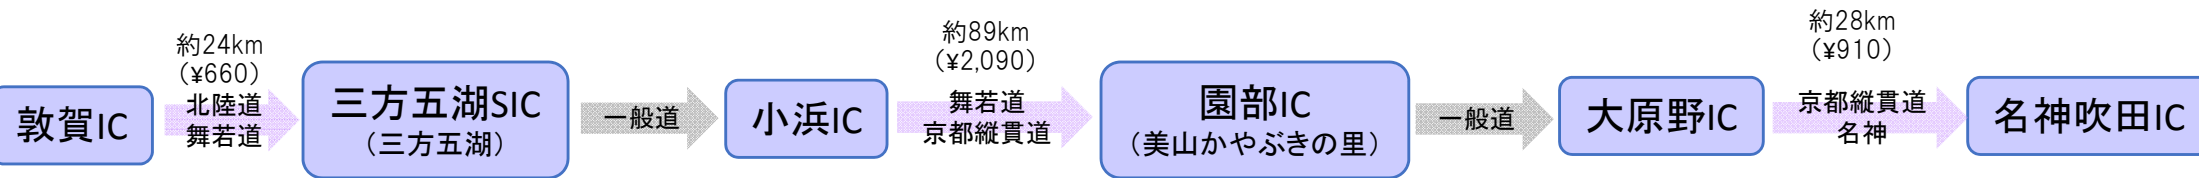

名神・北陸道・京都縦貫道コース(2日間) ツーリングルート

1日目 高速利用料金 ¥2,850

2日目 高速利用料金 ¥3,660

プラン料金
3,000円

通常料金
6,510円

3,510円お得！！