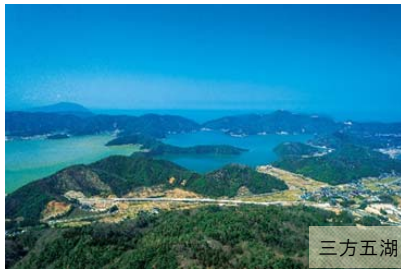

名神・北陸道・京都縦貫道コース(2日間) ツーリングルート

1日目 高速利用料金 ¥2,850

2日目 高速利用料金 ¥3,660

プラン料金
3,000円

通常料金
6,510円

3,510円お得！！